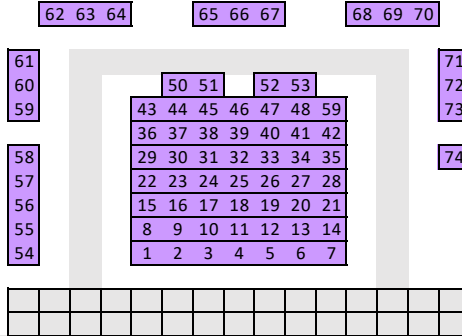

Saalplan Elisabethenkirche
«Diluvium», 16./18.01.2020

- Sektor A
- Sektor A (sichtbeschränkt)
- Sektor B
- Sektor B (sichtbeschränkt)
- Sektor C
- Sektor C (sichtbeschränkt)
- Sektor D
- Sektor D (sichtbeschränkt)
- Sektor E (sichtbeschränkt)
- Sektor F (sichtbeschränkt)